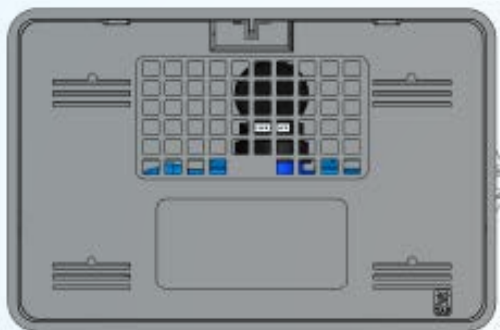

MATERIAIS NECESSÁRIOS PARA A INSTALAÇÃO DA CAIXA PADRÃO

1 caixa padrão