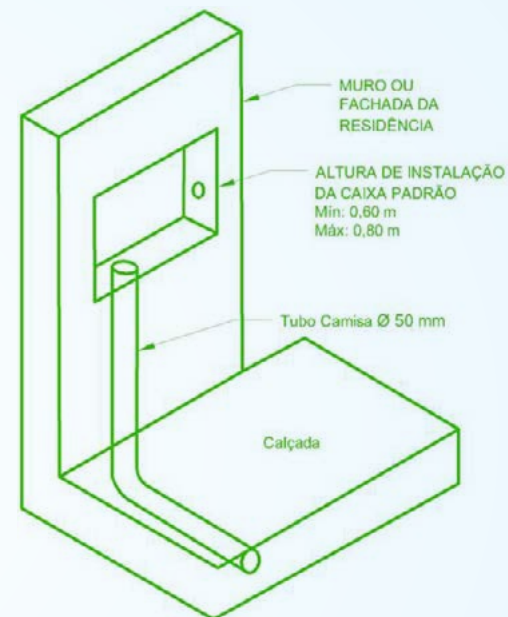

COMO INSTALAR O ABRIGO E A CAIXA PADRÃO

Todas as informações deste manual são válidas somente para ligações de água residenciais e comerciais, de pequeno porte, com diâmetro de $\frac{3}{4}$. Para empreendimentos maiores e que necessitem de ligações em demais diâmetros, o cliente deverá consultar a concessionária. Deverá ser fixado no muro, de forma definitiva ou provisória, na parte frontal do imóvel, disponibilizando acesso total a eventuais serviços a serem executados pela empresa.

Executar as junções utilizando fita veda rosca (tendo cuidado com a força despendida na junção das peças).

No ramal de entrada da caixa, deverá ser utilizado tubo camisa de 50 mm em PVC branco e uma curva longa. O tubo camisa deverá ser prolongado até o final da calçada/meio-fio.

Se o local não tiver pavimentação asfáltica ou em blocos (paralelepípedos), o tubo camisa deverá ser prolongado por 80 cm.

LEMBRE- SE:
A IMPLANTAÇÃO DA CAIXA PADRÃO DEVERÁ SER REALIZADA CONFORME AS INSTRUÇÕES DESTE MANUAL, QUE DEVEM SER PROVIDENCIADAS ANTES DO PEDIDO DE VIABILIDADE NA CONCESSIONÁRIA. CASO CONTRÁRIO, O PEDIDO DE VIABILIDADE SERÁ INDEFERIDO.