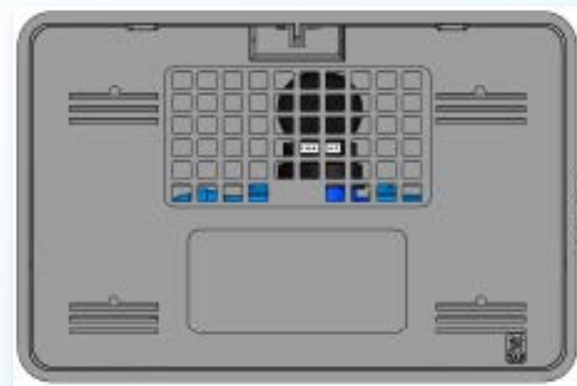

O QUE É O ABRIGO?

É um abrigo de proteção em concreto ou material rígido, acoplado no muro frontal do imóvel, onde será instalado o hidrômetro, protegendo-o e garantindo o acesso da concessionária a ele.

O QUE É A CAIXA PADRÃO?

A caixa padrão é a caixa em policarbonato homologada pela Águas de Camboriú para a instalação de ligação nova e demais serviços que necessitem de uma nova caixa padrão.

QUAIS AS VANTAGENS?

É simples, discreto e padronizado. Possui alta qualidade e pode ser instalado em qualquer uma das testadas do imóvel. Possibilita a leitura e manutenções por parte da concessionária, sem a necessidade de adentrar ao terreno do cliente e sem a presença dele.