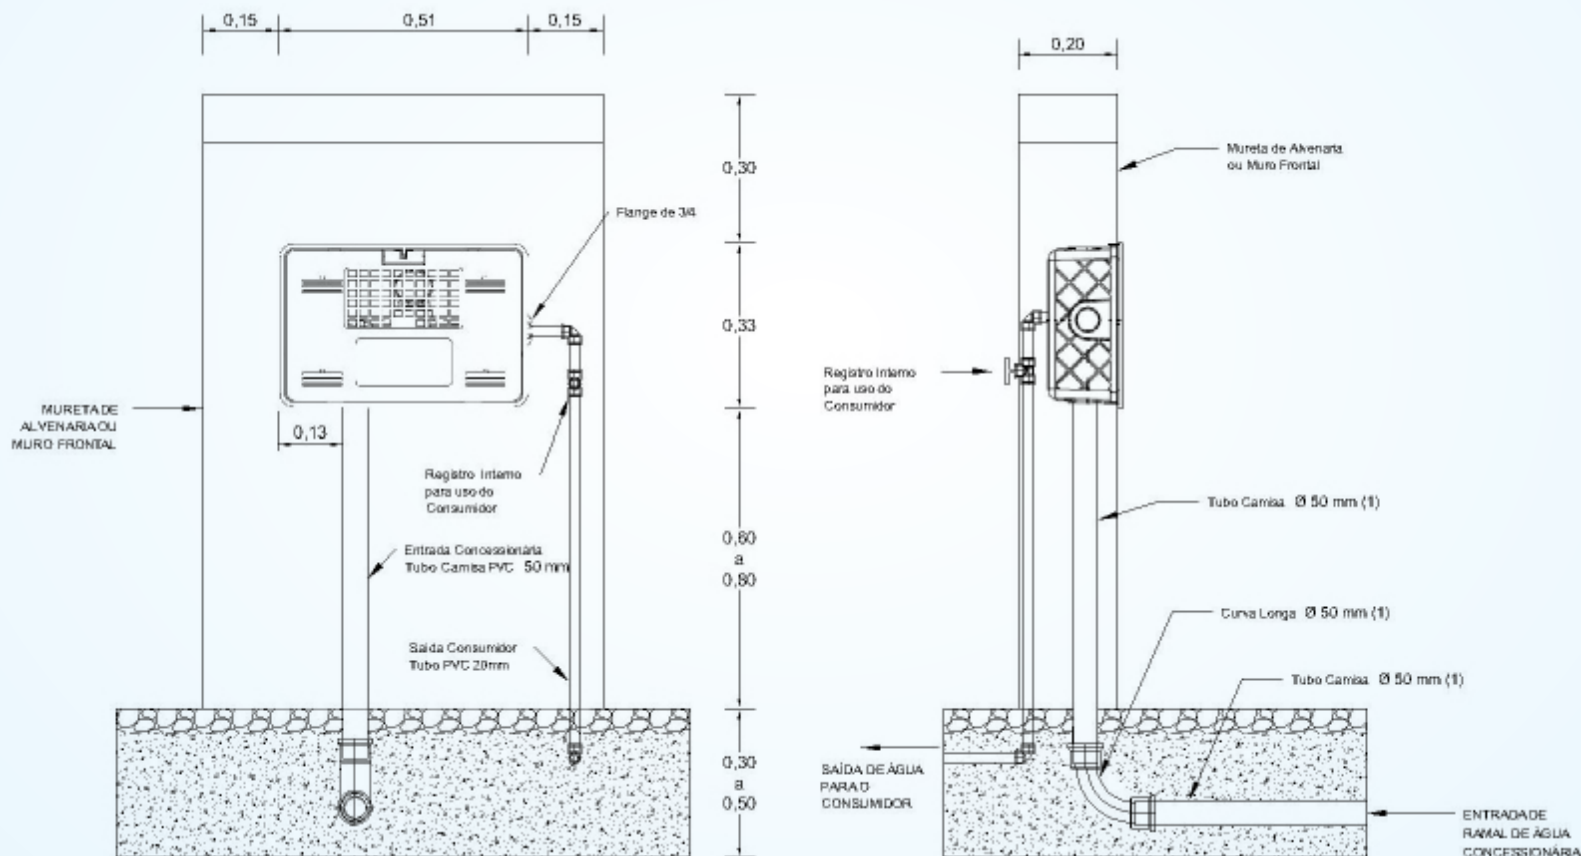

PROJETO CONSTRUTIVO DO ABRIGO E DA CAIXA PADRÃO

LEMBRE-SE:

AO CONSTRUIR O MURO, PARA INSTALAR O ABRIGO E A CAIXA PADRÃO, LEMBRE-SE QUE A FUNDAÇÃO É A BASE DA SUSTENTAÇÃO, SEM ELA O MURO PODE CAIR.